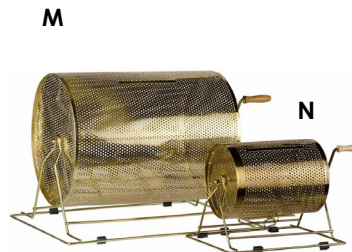

F) Literature Rack
10"W 11"D 57"H

G) Wastebasket
Disposable or plastic
11"W 9"D 16"H

H) 22" x 28" Sign Stand
Black or Silver
22"W 10"D 60"H

I) Easel
37"W 24"D 65"H

J) Tack Board
72"W 24"D 82"H

K) Coat Rack w/20 Hangers
60"W 14"D 60"H

L) Coat Tree
9"W 9"D 69"H

M) Large Raffle Drum
25"W 16"D 18"H

N) Small Raffle Drum
14"W 11"D 11"H

O) Mini Refrigerator
21"W 19"D 33"H

P) Standard Refrigerator
31"W 28"D 61"H

Q) Modern Floor Lamp
18"W 16"D 60"H